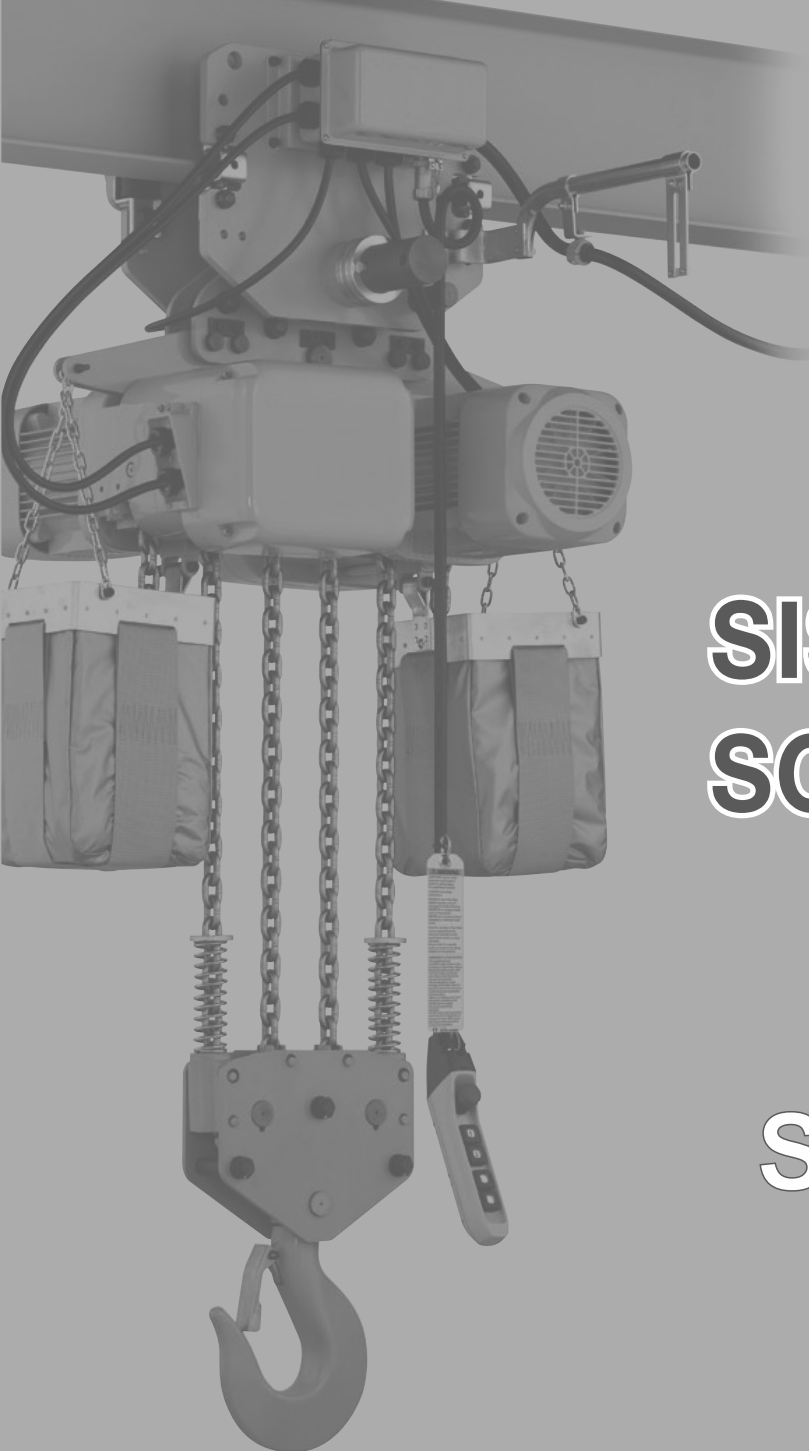

SISTEMI DI SOLLEVAMENTO

LISTINO SETTEMBRE 2025

PARANCHI ELETTRICI

PARANCHI MANUALI

CARRELLO PORTA PARANCO

ACCESSORI SOLLEVAMENTO

DINAMOMETRO

Rivenditore esclusivo per l'Italia dei prodotti

www.novamachsrl.it

NOVAMACH

P CATALOGO	CODICE	FOTO	DESCRIZIONE	PREZZO
			PARANCHI ELETTRICI TRIFASE	
150	NPAE20		Paranco elettrico trifase portata 200 KG	1.040,00 €
150	NPAE30		Paranco elettrico trifase portata 300 KG	1.040,00 €
150	NPAE50		Paranco elettrico trifase portata 500 KG	1.112,00 €
150	NPAE100		Paranco elettrico trifase portata 1000 KG	1.742,00 €
150	NPAE200		Paranco elettrico trifase portata 2000 KG	2.730,00 €
150	NPAE300		Paranco elettrico trifase portata 3000 KG	4.388,00 €
150	NPAE500		Paranco elettrico trifase portata 5000 KG	5.438,00 €
			PARANCHI ELETTRICI CON CARRELLO	
151	NPAEC20		Paranco elettrico con carrello elettrico portata 200 KG	1.490,00 €
151	NPAEC30		Paranco elettrico con carrello elettrico portata 500 KG	1.490,00 €
151	NPAEC50		Paranco elettrico con carrello elettrico portata 500 KG	1.660,00 €
151	NPAEC100		Paranco elettrico con carrello elettrico portata 1000 KG	2.700,00 €
151	NPAEC200		Paranco elettrico con carrello elettrico portata 2000 KG	3.700,00 €
151	NPAEC300		Paranco elettrico con carrello elettrico portata 3000 KG	5.540,00 €
151	NPAEC500		Paranco elettrico con carrello elettrico portata 5000 KG	6.425,00 €
			CATENA E CAVO AGGIUNTIVI	
150/151	NE63		Catena di carico diametro 6,3 per NPAE20/30/50 al M	42,00 €
150/151	NE71		Catena di carico diametro 7,1 per NPAE100 al M	44,00 €
150/151	NE100		Catena di carico diametro 10 per NPAE200 al M	52,00 €